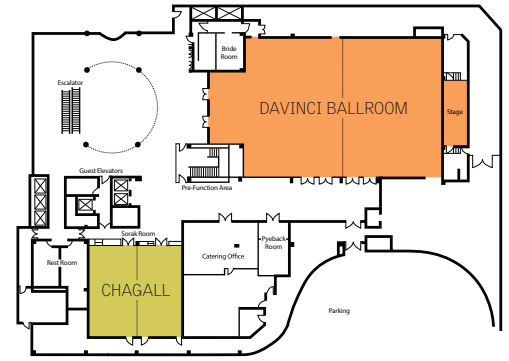

## LE MERIDIEN SEOUL

120 Bongeunsa-Ro,  
Gangnam-Gu,  
Seoul 06124, Korea  
T +82 2 3451 8213  
F +82 2 3451 8282  
lemeridien.com/seoul

1L

2F

F

MEETING AMENITIES	Pyung	SqM	Sq.Ft	Width M	Depth M	Height M	Banquet	Seminar	Theatre	U-Shape	Cocktail
DAVINCI BALLROOM 1	112	370	3983	21	16	6.5	250	210	400	60	300
DAVINCI BALLROOM 2	111	366	3939	21	16	6.5	250	210	400	60	300
DAVINCI BALLROOM (1+2)	223	736	7922	21	32	6.5	500	420	800	100	550
CHAGALL 1	31	103	1109	13.5	7.3	2.6	50	48	80	27	60
CHAGALL 2	31	103	1109	13.5	7.3	2.6	50	48	80	27	60
CHAGALL (1-2)	62	206	2218	13.5	14.6	2.6	100	99	160	*	110
CEZANNE 1	28.8	95	1023	11.3	7.5	2.8	50	48	80	27	60
CEZANNE 2	28.8	95	1023	11.3	7.5	2.8	50	48	80	27	60
CEZANNE 3	28.8	95	1023	11.3	7.5	2.8	50	48	80	27	60
CEZANNE 4	28.8	95	1023	11.3	7.5	2.8	50	48	80	27	60
CEZANNE (1-4)	115	380	4092	11.3	30	2.8	200	192	300	87	250
MONET 1	25	82	882.5	11	8	3.5	50	48	80	21	60
MONET 2	25	82	882.5	11	8	3.5	50	48	80	21	60
MONET 3	25	82	882.5	11	8	3.5	50	48	80	21	60
MONET 4	25	82	882.5	11	8	3.5	50	48	80	21	60
MONET (1-4)	100	328	3530	11	32	3.5	200	*	*	*	*
MAPLE GARDEN	159	525	5651	14	32	*	180	*	*	*	200
LE CIEL GARDEN	139	460	4946	11.6	30	*	100	*	*	*	130