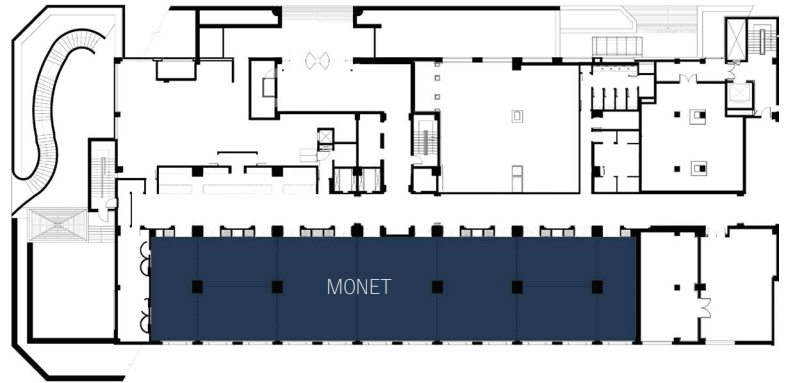

## LE MERIDIEN SEOUL

120 Bongeunsa-Ro,  
Gangnam-Gu,  
Seoul 06124, Korea  
T +82 2 3451 8213  
F +82 2 3451 8282  
lemeridien.com/seoul

1L

2F

F

MEETING AMENITIES	Pyung	SqM	Sq.Ft	Width M	Depth M	Height M	Banquet	Seminar	Theatre	U-Shape	Cocktail
DAVINCI BALLROOM 1	112	370	3983	21	16	6.5	250	210	400	60	300
DAVINCI BALLROOM 2	111	366	3939	21	16	6.5	250	210	400	60	300
DAVINCI BALLROOM (1+2)	223	736	7922	21	32	6.5	500	420	800	100	550
CHAGALL 1	31	103	1109	13.5	7.3	2.6	50	48	80	27	60
CHAGALL 2	31	103	1109	13.5	7.3	2.6	50	48	80	27	60
CHAGALL (1-2)	62	206	2218	13.5	14.6	2.6	100	99	160	*	110
CEZANNE 1	28.8	95	1023	11.3	7.5	2.8	50	48	80	27	60
CEZANNE 2	28.8	95	1023	11.3	7.5	2.8	50	48	80	27	60
CEZANNE 3	28.8	95	1023	11.3	7.5	2.8	50	48	80	27	60
CEZANNE 4	28.8	95	1023	11.3	7.5	2.8	50	48	80	27	60
CEZANNE (1-4)	115	380	4092	11.3	30	2.8	200	192	300	87	250
MONET 1	25	82	882.5	11	8	3.5	50	48	80	21	60
MONET 2	25	82	882.5	11	8	3.5	50	48	80	21	60
MONET 3	25	82	882.5	11	8	3.5	50	48	80	21	60
MONET 4	25	82	882.5	11	8	3.5	50	48	80	21	60
MONET (1-4)	100	328	3530	11	32	3.5	200	*	*	*	*
MAPLE GARDEN	159	525	5651	14	32	*	180	*	*	*	200
LE CIEL GARDEN	139	460	4946	11.6	30	*	100	*	*	*	130