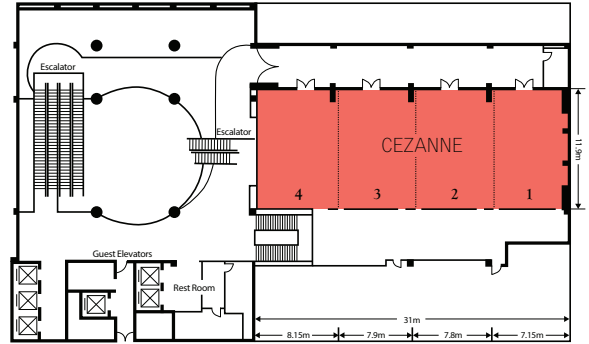

## LE MERIDIEN SEOUL

120 Bongeunsa-Ro,  
Gangnam-Gu,  
Seoul 06124, Korea  
T +82 2 3451 8213  
F +82 2 3451 8282  
lemeridien.com/seoul

1L

2F

F

MEETING AMENITIES	Pyung	SqM	Sq.Ft	Width M	Depth M	Height M	Banquet	Seminar	Theatre	U-Shape	Cocktail
DAVINCI BALLROOM 1	112	370	3983	21	16	6.5	250	210	400	60	300
DAVINCI BALLROOM 2	111	366	3939	21	16	6.5	250	210	400	60	300
DAVINCI BALLROOM (1+2)	223	736	7922	21	32	6.5	500	420	800	100	550
CHAGALL 1	31	103	1109	13.5	7.3	2.6	50	48	80	27	60
CHAGALL 2	31	103	1109	13.5	7.3	2.6	50	48	80	27	60
CHAGALL (1-2)	62	206	2218	13.5	14.6	2.6	100	99	160	*	110
CEZANNE 1	28.8	95	1023	11.3	7.5	2.8	50	48	80	27	60
CEZANNE 2	28.8	95	1023	11.3	7.5	2.8	50	48	80	27	60
CEZANNE 3	28.8	95	1023	11.3	7.5	2.8	50	48	80	27	60
CEZANNE 4	28.8	95	1023	11.3	7.5	2.8	50	48	80	27	60
CEZANNE (1-4)	115	380	4092	11.3	30	2.8	200	192	300	87	250
MONET 1	25	82	882.5	11	8	3.5	50	48	80	21	60
MONET 2	25	82	882.5	11	8	3.5	50	48	80	21	60
MONET 3	25	82	882.5	11	8	3.5	50	48	80	21	60
MONET 4	25	82	882.5	11	8	3.5	50	48	80	21	60
MONET (1-4)	100	328	3530	11	32	3.5	200	*	*	*	*
MAPLE GARDEN	159	525	5651	14	32	*	180	*	*	*	200
LE CIEL GARDEN	139	460	4946	11.6	30	*	100	*	*	*	130